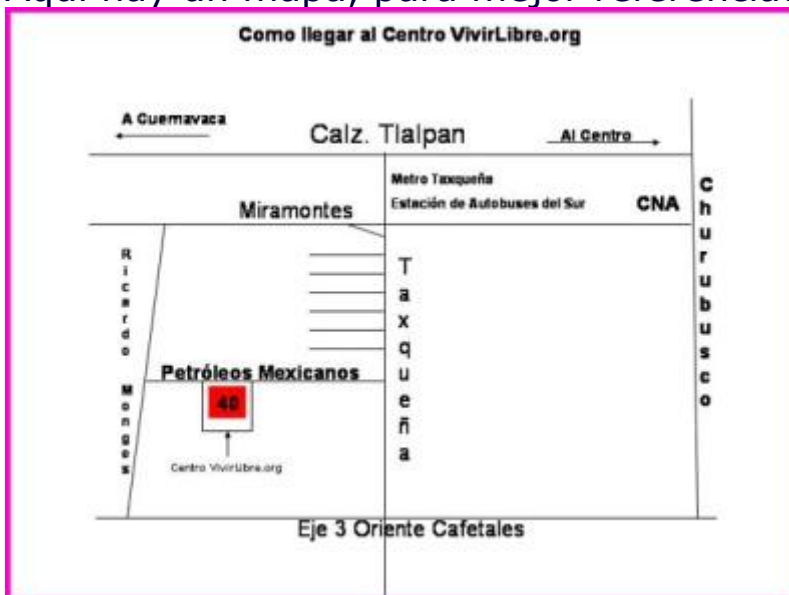

¿Cómo llegar al Centro VivirLibre.org? **El Centro VivirLibre.org no tiene sucursales.**

Estamos en Av. Petróleos Mexicanos #40, Colonia Petrolera Taxqueña, (a 6 cuadras de la estación de Metro "Taxqueña") Delegación Coyoacán, C.P. 04410, Ciudad de México.

Si es la primera vez que nos visitas, puedes llegar por el Periférico hasta Av. Miramontes (por la Glorieta Vaqueritos) y continuar hacia el Metro Taxqueña, al llegar a Av. Taxqueña gira a la derecha y continúa por esta avenida hasta encontrar el café "El Jarocho". Gira a la derecha. Esa calle es Petróleos Mexicanos, busca el número 40 y listo!

Si llegas por Insurgentes Sur, busca la Av. Miguel Angel de Quevedo, que al cruzar Tlalpan se convierte en Av. Taxqueña. Sigue hasta encontrar el Café "El Jarocho". Gira a la derecha.

Estas en Petróleos Mexicanos, llega al número 40 y ¡Listo!
Si decides tomar la Calzada de Tlalpan, salte en Av. Taxqueña y sigue hacia el oriente 6 cuadras. Gira a la derecha y estas en Petróleos Mexicanos.

Si vienes en Metro, llega a la estación Taxqueña, busca Av. Taxqueña y camina 6 cuadras. ¡Listo! ¡Estás con nosotros!

Aquí hay un mapa, para mejor referencia:

Para más referencia, click aquí para ver en nuestra página cómo llegar: